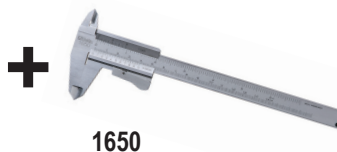

- Sette cassetti da 588x367 mm montati su guide telescopiche a sfera: 5 cassetti altezza 70 mm, 1 cassetto altezza 140 mm, 1 cassetto altezza 210 mm
- Capacità di carico statico: 700 kg
- 4 ruote Ø 125 mm: 2 fisse e 2 girevoli con freno.
- Serratura centralizzata frontale.
- Piano di lavoro in ABS ad alta resistenza con 3 vaschette portaminuterie.

**RISPARMI
OLTRE € 1.500**

Cassettiera C24EH inclusa

2400EH/VI INDUSTRIA

Assortimento **169** utensili INDUSTRIA 14" 12"

M05 M06 M33

M214 M216 M234 M236

M91 M133 M145 M153

M52 M83 M85