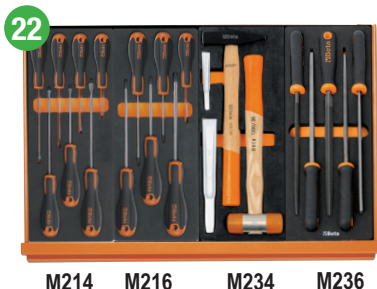

- Sette cassetti da 588x367 mm montati su guide telescopiche a sfera: 5 cassetti altezza 70 mm, 1 cassetto altezza 140 mm, 1 cassetto altezza 210 mm
- Capacità di carico statico: 700 kg
- 4 ruote Ø 125 mm: 2 fisse e 2 girevoli con freno.
- Serratura centralizzata frontale.
- Piano di lavoro in ABS ad alta resistenza con 3 vaschette portaminuterie.

**RISPARMI
OLTRE € 1.500**

Cassettiera C24EH inclusa

2400EH/VI INDUSTRIA

Assortimento **169** utensili INDUSTRIA 14" 12"

M05 M06 M33

M214 M216 M234 M236

M91 M133 M145 M153

M52 M83 M85