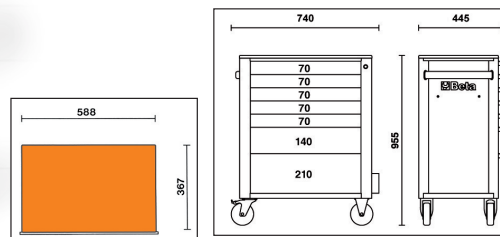

Cassettiera C24EH inclusa